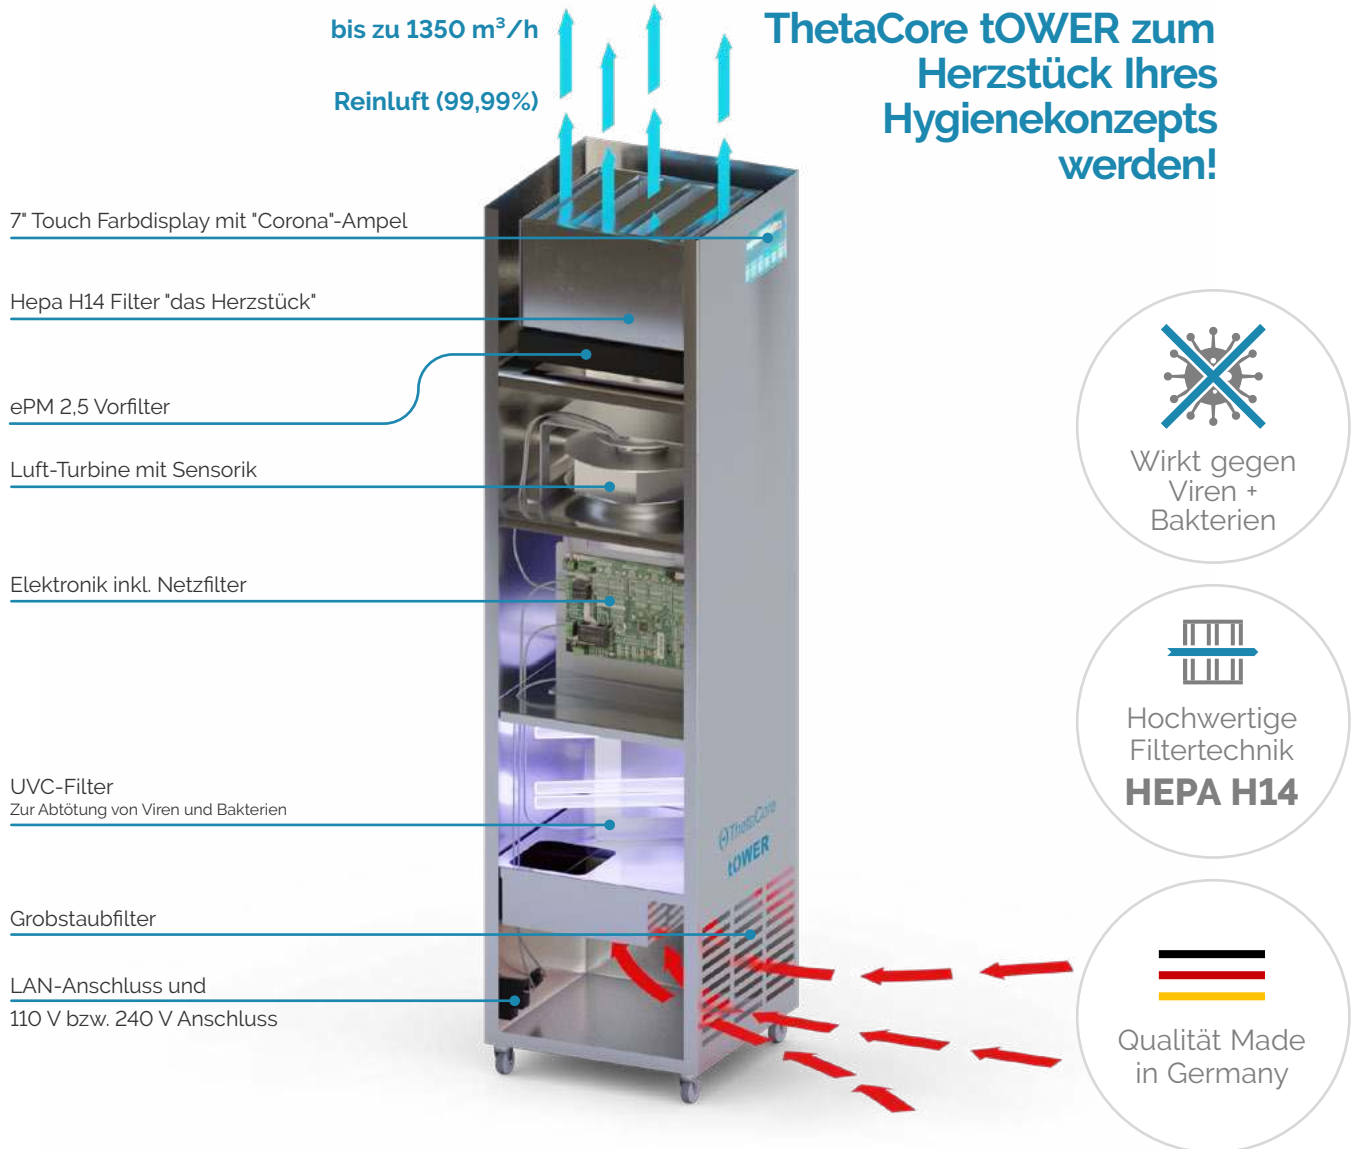

ThetaCore

Raumluftfilter der Spitzenklasse

Wirkt gegen
Viren +
Bakterien

Hochwertige
Filtertechnik
HEPA H14

Qualität Made
in Germany

ThetaCore **tOWER**

Die Profi-Lösung für saubere Raumluf

Lassen auch Sie den ThetaCore tOWER zum Herzstück Ihres Hygienekonzepts werden!

Mit dem **ThetaCore tOWER** schaffen Sie ein sicheres und gesundes Raumklima, nicht nur zu Zeiten von "Corona".

Egal ob in öffentlichen Gebäuden, Klassenräumen, Arztpraxen oder Pflegeheimen: der **ThetaCore tOWER** ist dank seiner geringen Geräuschkentwicklung und niedriger Wartungsnotwendigkeit in vielseitigen Situationen einsetzbar. Anhand der "Corona"-Ampel ist der Zustand der Raumluft kinderleicht ablesbar. Mit der entsprechenden App (iOS/Android) bzw. Software (Mac/Windows) ist der **ThetaCore tOWER** im Handumdrehen zu bedienen und dabei gleichzeitig problemlos in Ihr Netzwerk zu integrieren. Das 7-Zoll große Touch-Display bietet eine intuitive Bedienbarkeit. Der Passwortschutz verhindert einen Zugriff Unbefugter und kontinuierliche Softwareupdates runden die Steuerung ab! Der Wirkungsgrad von **99,99 %** wird durch eine hochwertige Filtertechnik (**HEPA H14 und ePM2,5 ISO**

16890) unter Zuhilfenahme von für Menschen ungefährlichem UV-C Licht erzielt – und ist dabei völlig frei von Chemie und Ozon!

Das ausschließlich in Deutschland entwickelte und gefertigte Gerät bietet zudem ein modernes Design im Edelstahlgehäuse, welches in jede Umgebung passt. Dabei muss der Hauptfilter im Schnitt nur alle 12 Monate ausgetauscht werden. Der **tOWER** wird betriebsbereit geliefert, entweder auf Rollen oder mit Standfuß: Schließen Sie den **ThetaCore tOWER** an eine handelsübliche 240 V Steckdose an und erhalten Sie in kürzester Zeit virenfreie Raumluft! Die beiden integrierten UV-C Lampen lassen sich unabhängig vom Filter abschalten – der **ThetaCore tOWER** ist somit förderfähig!